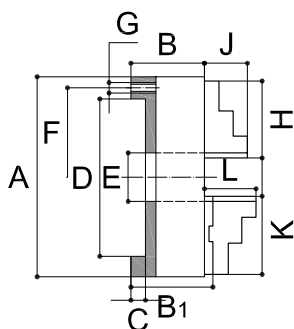

ACCESSORI STANDARD:

- 1 SERIE GRIFFE DIRITTE, 1 SERIE GRIFFE ROVESCE,
- 1 CHIAVE, 1 SERIE VITI FISSAGGIO

PARTICOLARMENTE ADATTO PER RETTIFICA

ART. 283

ART. 283 • VERSIONE 3+3

CODICE	MM	B	B1	C	D-H7	E	F	G	H	J	K	L	PESO KG	€
FIA28300080	80	44	-	3	56	16	67	3xM6	32	13	-	-	1,6	490,00
FIA28300100	100	50	-	3	70	20	83	3xM8	42	17	-	-	2,8	550,00
FIA28300125	125	59,5	64,3	4	95	35	108	3xM8	51	20	56	40	4,8	650,00
FIA28300160	160	68	72,8	4	125	42	140	6xM10	70	32	67	43	8,5	730,00
FIA28300200	200	78	82,8	4	160	55	176	6xM10	85	29	80	45	16	990,00
FIA28300250	250	89	92,8	5	200	76	224	6xM12	105	34	95	53	26	1.200,00
FIA28300315	315	96,2	101,3	5	260	103	286	6xM16	125	43	110	57	43	1.900,00
FIA28300400	400	109	116,8	5	330	136	362	6xM16	145	55	127	67	80	3.000,00
FIA28300500	500	119	129,8	5	420	190	458	6xM16	180	60	127	79	145	7.900,00
FIA28300630	630	129	140,3	7	545	252	586	6xM16	225	70	127	87	250	11.000,00
FIA28300800	800	140	152	12	450	320	330,2	6xM24	240	70	127	95	510	a rich.
FIA28301000	1000	171	160	20	520	460	463,6	6xM24	250	70	127	100	730	a rich.

CON MORSETTO BASE + BLOCCHETTO TENERO

ART. 284B

ART. 284B • VERSIONE 3+3+3

CODICE	MM	B	B1	C	D-H7	E	F	G	H	J	K	L	PESO KG	€
FIA284B0125	125	59,5	64,3	4	95	35	108	3xM8	51	20	56	40	4,8	900,00
FIA284B0160	160	68	72,8	4	125	42	140	6xM10	70	32	67	43	8,5	1.000,00
FIA284B0200	200	78	82,8	4	160	55	176	6xM10	85	29	80	45	16	1.290,00
FIA284B0250	250	89	92,8	5	200	76	224	6xM12	105	34	95	53	26	1.550,00
FIA284B0315	315	96,2	101,3	5	260	103	286	6xM16	125	43	110	57	43	2.450,00
FIA284B0400	400	109	116,8	5	330	136	362	6xM16	145	55	127	67	80	3.800,00
FIA284B0500	500	119	129,8	5	420	190	458	6xM16	180	60	127	79	145	9.800,00
FIA284B0630	630	129	140,3	7	545	252	586	6xM16	225	70	127	87	250	13.000,00
FIA284B0800	800	140	152	12	450	320	330,2	6xM24	240	70	127	95	510	a rich.
FIA284B1000	1000	171	160	20	520	460	463,6	6xM24	250	70	127	100	730	a rich.