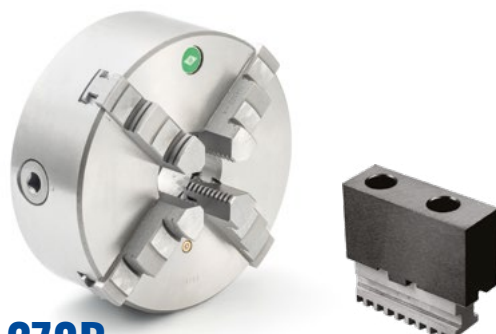

TOP
QUALITY

AUTOCENTRANTI GUIDA SEMPLICE

SINGLE GUIDE CHUCKS

MANDRINI AUTOCENTRANTI 3+3+3 GRIFFE

3+3+3 JAW CHUCKS

- CORPO IN GHISA
- COMANDO MANUALE
- ATTACCO A FLANGIA

ACCESSORI STANDARD:

- 1 SERIE GRIFFE DIRITTE
- 1 SERIE GRIFFE ROVESCE
- 1 SERIE GRIFFE BASE
- 1 SERIE DI BLOCCHETTI DOLCI
- 1 CHIAVE E 1 SERIE VITI FISSAGGIO

ART. 260B

ART. 260B • VERSIONE 3+3+3

CODICE	MM	€
FIA260B0125	125	630,00
FIA260B0160	160	710,00
FIA260B0200	200	870,00
FIA260B0250	250	1.130,00
FIA260B0315	315	1.730,00
FIA260B0400	400	2.750,00
FIA260B0500	500	6.900,00
FIA260B0630	630	10.800,00
FIA260B0800	800	16.500,00

MANDRINI AUTOCENTRANTI 4+4+4 GRIFFE

4+4+4 JAW CHUCKS

- CORPO IN GHISA
- COMANDO MANUALE
- ATTACCO A FLANGIA

ACCESSORI STANDARD:

- 1 SERIE GRIFFE DIRITTE
- 1 SERIE GRIFFE ROVESCE
- 1 SERIE GRIFFE BASE
- 1 SERIE DI BLOCCHETTI DOLCI
- 1 CHIAVE E 1 SERIE VITI FISSAGGIO